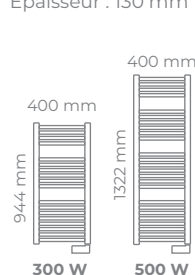

- Boîtier de commande intégré
- Programmation intégrée
- Détection de fenêtre ouverte
- Affichage digital rétroéclairé

Commandes simples d'utilisation

Modèle

NAO DYNAMIQUE

Épaisseur : 130 mm

NAO STATIQUE

Épaisseur : 130 mm

NAO ÉTROIT STATIQUE

Épaisseur : 130 mm

ÉCONOMIES

- smart boost
- détecteur d'absence
- indicateur comportemental
- détection de fenêtre ouverte
- mode "favoris"
- programmation intégrée

Dimensions et puissances

PUISSANCES (W)	L X H X E* (MM)	POIDS	RÉF. BLANC
NAO STATIQUE			
500 W	500 x 944 x 130	10,6	M121311
750 W	500 x 1322 x 130	14,5	M121312
1000 W	600 x 1658 x 130	20,3	M121513
NAO ÉTROIT STATIQUE			
300 W	400 x 944 x 130	9,1	M121110
500 W	400 x 1322 x 130	12,5	M121111
NAO DYNAMIQUE			
500 W + 1000 W soufflerie	500 x 1004 x 130	12,9	M121315
750 W + 1000 W soufflerie	500 x 1382 x 130	16,8	M121316
1000 W + 1000 W soufflerie	600 x 1718 x 130	22,6	M121517