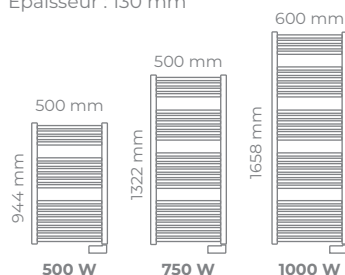

- Boîtier de commande intégré
- Programmation intégrée
- Détection de fenêtre ouverte
- Affichage digital rétroéclairé

Commandes simples d'utilisation

Modèle

NAO DYNAMIQUE

Épaisseur : 130 mm

NAO STATIQUE

Épaisseur : 130 mm

NAO ÉTROIT STATIQUE

Épaisseur : 130 mm

ÉCONOMIES

- smart boost
- détecteur d'absence
- indicateur comportemental
- détection de fenêtre ouverte
- mode "favoris"
- programmation intégrée

Dimensions et puissances

PUISSANCES (W)	L X H X E* (MM)	POIDS	RÉF. BLANC
NAO STATIQUE			
500 W	500 x 944 x 130	10,6	M121311
750 W	500 x 1322 x 130	14,5	M121312
1000 W	600 x 1658 x 130	20,3	M121513
NAO ÉTROIT STATIQUE			
300 W	400 x 944 x 130	9,1	M121110
500 W	400 x 1322 x 130	12,5	M121111
NAO DYNAMIQUE			
500 W + 1000 W soufflerie	500 x 1004 x 130	12,9	M121315
750 W + 1000 W soufflerie	500 x 1382 x 130	16,8	M121316
1000 W + 1000 W soufflerie	600 x 1718 x 130	22,6	M121517