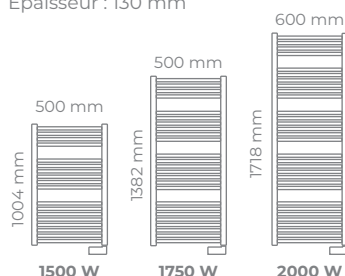

- Boîtier de commande intégré
- Programmation intégrée
- Détection de fenêtre ouverte
- Affichage digital rétroéclairé

Commandes simples d'utilisation

Modèle

NAO DYNAMIQUE

Épaisseur : 130 mm

NAO STATIQUE

Épaisseur : 130 mm

NAO ÉTROIT STATIQUE

Épaisseur : 130 mm

ÉCONOMIES

- smart boost
- détecteur d'absence
- indicateur comportemental
- détection de fenêtre ouverte
- mode "favoris"
- programmation intégrée

Dimensions et puissances

PUISSANCES (W)	L X H X E* (MM)	POIDS	RÉF. BLANC
NAO STATIQUE			
500 W	500 x 944 x 130	10,6	M121311
750 W	500 x 1322 x 130	14,5	M121312
1000 W	600 x 1658 x 130	20,3	M121513
NAO ÉTROIT STATIQUE			
300 W	400 x 944 x 130	9,1	M121110
500 W	400 x 1322 x 130	12,5	M121111
NAO DYNAMIQUE			
500 W + 1000 W soufflerie	500 x 1004 x 130	12,9	M121315
750 W + 1000 W soufflerie	500 x 1382 x 130	16,8	M121316
1000 W + 1000 W soufflerie	600 x 1718 x 130	22,6	M121517