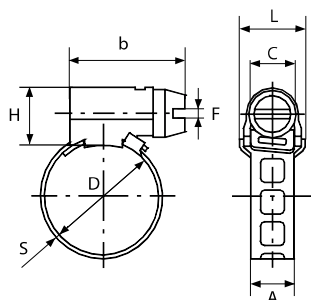

Bande ajourée

Bande ajourée

- 1 Matière : W1, W2B, W4 (flexinox)
- 2 Différentes largeurs de bandes :
5 mm existe en W2B + W4 (flexinox)
8 mm existe en W1 + W4 (flexinox)
13 mm existe uniquement en W4 (flexinox)
14 mm existe uniquement en W1
- 3 Vis décollée, de serrage munie d'une tête hexagonale avec fente, pour l'utilisation d'outils standards
- 4 Bande souple, qui permet de compenser les larges tolérances des tuyaux
- 5 Serrage concentrique, progressif et puissant
- 6 Retrouver nos coffrets d'assortiment de bande ajourée standard en page 56

Bande ajourée

Largeur de bande 5 mm

W1	W2	W2B	W4	W5
		✓	✓	

Matière	D mm (min-max)	A mm	C mm	F mm	S mm	Vis	b mm	L mm	H mm
W2B	7 - 11	5	6	1,2	0,5	à fente	14,5	9	7,5
W2B	9 - 14	5	6	1,2	0,5	à fente	14,5	9	7,5
W2B	10 - 19	5	6	1,2	0,5	à fente	14,5	9	7,5
W4	7 - 11	5	6	1,2	0,5	à fente	14,5	9	7,5
W4	9 - 14	5	6	1,2	0,5	à fente	14,5	9	7,5
W4	10 - 19	5	6	1,2	0,5	à fente	14,5	9	7,5