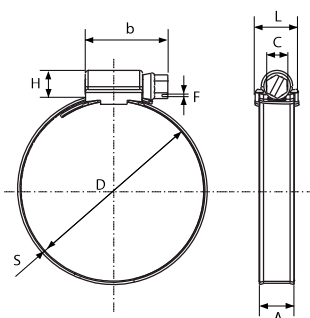

Bande ajourée

Largeur de bande 14 mm

Matière	D mm (min-max)	A mm	C mm	F mm	S mm	Vis	b mm	L mm	H mm
W1	14 - 22	14	8	1,6	0,8	à fente	30	18,5	11
W1	18 - 28	14	8	1,6	0,8	à fente	30	18,5	11
W1	24 - 36	14	8	1,6	0,8	à fente	30	18,5	11
W1	25 - 45	14	8	1,6	0,8	à fente	30	18,5	11
W1	32 - 52	14	8	1,6	0,8	à fente	30	18,5	11
W1	40 - 60	14	8	1,6	0,8	à fente	30	18,5	11
W1	47 - 67	14	8	1,6	0,8	à fente	30	18,5	11
W1	62 - 82	14	8	1,6	0,8	à fente	30	18,5	11
W1	77 - 97	14	8	1,6	0,8	à fente	30	18,5	11
W1	92 - 112	14	8	1,6	0,8	à fente	30	18,5	11
W1	107 - 127	14	8	1,6	0,8	à fente	30	18,5	11
W1	122 - 142	14	8	1,6	0,8	à fente	30	18,5	11
W1	137 - 157	14	8	1,6	0,8	à fente	30	18,5	11
W1	152 - 172	14	8	1,6	0,8	à fente	30	18,5	11
W1	167 - 187	14	8	1,6	0,8	à fente	30	18,5	11
W1	182 - 202	14	8	1,6	0,8	à fente	30	18,5	11
W1	197 - 217	14	8	1,6	0,8	à fente	30	18,5	11
W1	212 - 232	14	8	1,6	0,8	à fente	30	18,5	11
W1	227 - 247	14	8	1,6	0,8	à fente	30	18,5	11
W1	242 - 262	14	8	1,6	0,8	à fente	30	18,5	11