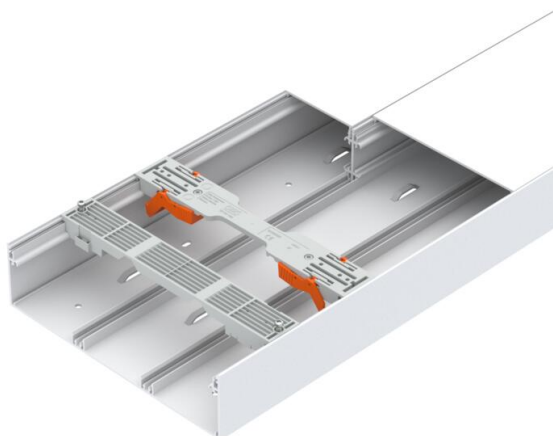

## Kit gaine technique logement Cofralis SET 13M S2500

Référence: 6134700

Set Gaine Technique de Logement pour la pose verticale de câbles et de fils électriques. Set composé de:

- 1 socle 65x250 2500 mm
- 1 couvercle 81 mm 2500 mm
- 1 couvercle 163 mm 2500 mm
- 1 cloison de séparation avec support pour couvercle 2500 mm
- 4 agrafes de fixation 13M Magic
- 2 agrafes de fixation 13M Classic

Testé selon EN 50085-2-1 Adapté à la Gaine Technique de Logement Cofralis 2.0.

**PVC** Chlorure de polyvinyle

### Données de base

Référence	6134700
Type	CF SET 13M S2500
Désignation 1	Gaine Technique Logement Set
Désignation 2	Set 13M 81+163 2500
Fabricant	OBO
Dimension	65x250x2500
Couleur	blanc pur; RAL 9010
Matériau	Chlorure de polyvinyle
Unité d'emballage minimale	1
Unité de quantité	pc
Poids	830 kg
Unité de poids	kg/100 pc
Empreinte CO2 (GWP) du berceau à la porte	18,857 kg CO2e / 1 Pièce

### Dimensions

Longueur	2 500 mm
Largeur	250 mm
Hauteur	65 mm