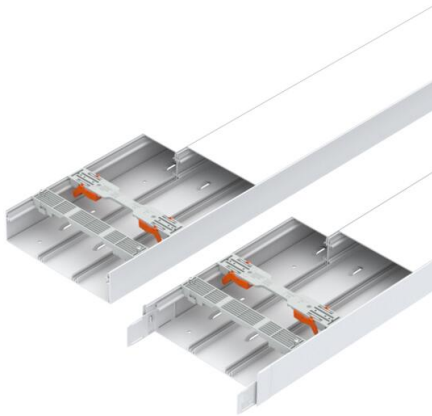

Fiche technique

Set gaine technique logement Cofralis SET 13M S1300

Référence: 6134706

Set Gaine Technique de Logement pour la pose verticale de câbles et de fils électriques. Set composé de:

- 2 socles 65x250 1300 mm
- 2 couvercles 81 mm 1300 mm
- 2 couvercles 163 mm 1300 mm
- 2 cloisons avec support de couvercle 1300 mm
- 1 kit d'éclisses
- 4 agrafes de fixation 13M Magic
- 2 agrafes de fixation 13M Classic

Testé selon EN 50085-2-1 Adapté à la Gaine Technique de Logement Cofralis 2.0.

PVC Chlorure de polyvinyle

Données de base

| | |
|---|------------------------------|
| Référence | 6134706 |
| Type | CF SET 13M S1300 |
| Désignation 1 | Gaine Technique Logement Set |
| Désignation 2 | Set 13M 81+163 2x1300 |
| Fabricant | OBO |
| Dimension | 65x250x2600 |
| Couleur | blanc pur; RAL 9010 |
| Matériau | Chlorure de polyvinyle |
| Unité d'emballage minimale | 1 |
| Unité de quantité | pc |
| Poids | 860 kg |
| Unité de poids | kg/100 pc |
| Empreinte CO2 (GWP) du berceau à la porte | 18,8159 kg CO2e / 1 Pièce |

Fiche technique

Set gaine technique logement Cofralis SET 13M S1300

Référence: 6134706

Dimensions

| | |
|----------|----------|
| Longueur | 2 600 mm |
| Largeur | 250 mm |
| Hauteur | 65 mm |

Caractéristiques techniques

| | |
|--|---------------|
| Nombre de parties supérieures | 2 |
| Nombre de séparateurs enfichables | 1 |
| Modèle paroi arrière (face intérieure) | autres |
| Forme de construction rectangulaire | oui |
| Perforation au fond | Oui |
| Sans halogène | non |
| Étrier de retenue de câble | non |
| Raccord de conduit | oui |
| Type de montage de la couvercle | à l'intérieur |
| Perforation de montage dans le fond | oui |
| Couvercle compris dans la livraison | oui |
| Largeur de la partie supérieure | 81 mm |
| Largeur de la couvercle 2 | 163 mm |
| Indice de protection | IP40 |
| Film de protection | oui |
| Indice de protection code IK | IK10 |
| Symétrique | non |