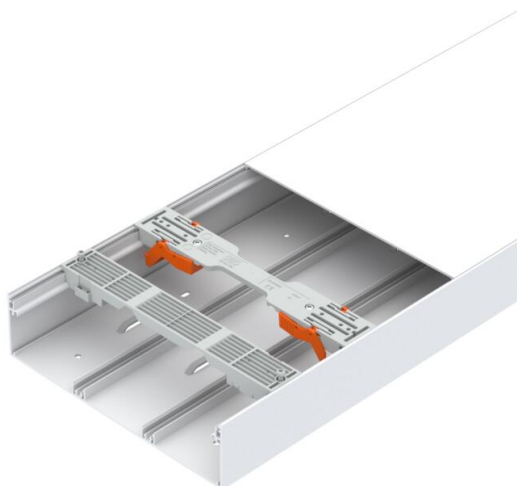

Fiche technique

Kit gaine technique logement Cofralis SET 13M M2500

Référence: 6134710

Set Gaine Technique de Logement pour la pose verticale de câbles et de fils électriques. Set composé de:

- 1 socle 65x250 2500 mm
- 1 couvercle 244 2500 mm
- 4 agrafes de fixation Magic
- 2 agrafes de fixation Classic

Testé selon EN 50085-2-1 Adapté à la Gaine Technique de Logement Cofralis 2.0.

PVC Chlorure de polyvinyle

Données de base

Référence	6134710
Type	CF SET 13M M2500
Désignation 1	Gaine Technique Logement Set
Désignation 2	Set 13M Mono 2500
Fabricant	OBO
Dimension	65x250x2500
Couleur	blanc pur; RAL 9010
Matériau	Chlorure de polyvinyle
Unité d'emballage minimale	1
Unité de quantité	pc
Poids	700 kg
Unité de poids	kg/100 pc
Empreinte CO2 (GWP) du berceau à la porte	16,4136 kg CO2e / 1 Pièce

Fiche technique

Kit gaine technique logement Cofralis SET 13M M2500

Référence: 6134710

Dimensions

Longueur	2 500 mm
Largeur	250 mm
Hauteur	65 mm

Caractéristiques techniques

Nombre de parties supérieures	1
Nombre de séparateurs enfichables	0
Modèle paroi arrière (face intérieure)	autres
Forme de construction rectangulaire	oui
Perforation au fond	Oui
Sans halogène	non
Étrier de retenue de câble	non
Raccord de conduit	non
Type de montage de la couvercle	à l'intérieur
Perforation de montage dans le fond	oui
Couvercle compris dans la livraison	oui
Largeur de la partie supérieure	244 mm
Indice de protection	IP40
Film de protection	oui
Indice de protection code IK	IK10
Symétrique	oui