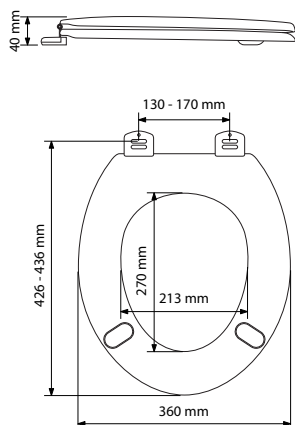

EUROPE

L'abattant Europe existe en 3 dimensions : Classique, avec entraxes XXL et Compact, pour s'adapter à toutes les cuvettes du marché. Il est disponible dans toutes les couleurs du nuancier.

RETILITH®
Technology

Double avec couvercle : 2,9 Kg

Dimensions : L 426-436 mm l 360 mm

Angle d'ouverture 180°.

Fixations par charnière et vis inox via une double lumière 20 mm.

Vissage par le dessus sur 2 tampons antidérapants. À installer sur toute cuvette normalisée avec entraxe 130 à 170 mm.