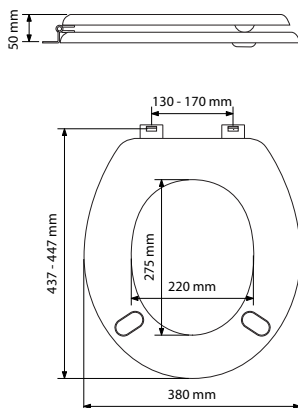

## Texte pour appel d'offre

Abattant de WC en bois réticulé® (RETILITH®) avec couvercle.  
Certifié NF, M2, F1.  
Garantie 10 ans, peinture polyuréthane bi-composant.  
Dimensions : L 437-447 mm l 380 mm  
Angle d'ouverture 180°.  
Double avec couvercle : 3 Kg  
Fixations par charnière et vis inox via une double lumière 20 mm.  
Vissage par le dessus sur 2 tampons antidérapants. À installer sur toute cuvette normalisée avec entraxe 130 à 170 mm.