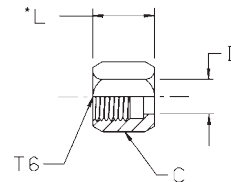

BMTX Ecrous 6 pans metrique

Triple-Lok® cône 37°
SAE 070110

Ø ext. du tube		Filetage UN/UNF-2B T6	C mm	D mm	L mm	Poids (Acier) gr./pièce	Triple-Lok® Acier	Triple-Lok® Acier inox
mm	in.							
6	1/4	7/16-20	14	8	16	11	4BMTXS	4BMTXSS
8	5/16	1/2-20	17	10	17	14	5BMTXS	5BMTXSS
10	3/8	9/16-18	19	11	18	18	6BMTXS	6BMTXSS
12	1/2	3/4-16	22	15	21	29	8BMTXS	8BMTXSS
14, 15, 16	5/8	7/8-14	27	18	25	42	10BMTXS	10BMTXSS
18, 20	3/4	1 1/16-12	32	22	26	73	12BMTXS	12BMTXSS
25	1	1 5/16-12	41	28	28	104	16BMTXS	16BMTXSS
28, 30, 32	1 1/4	1 5/8-12	50	34	31	240	20BMTXS	20BMTXSS
35, 38	1 1/2	1 7/8-12	60	41	36	325	24BMTXS	24BMTXSS
42		2 1/4	65	48	40	437	28BMTXS	28BMTXSS