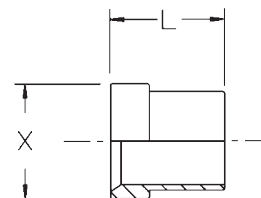

## TX Manchettes

Triple-Lok® cône 37° manchette pour tubes métriques  
SAE 070105 MS51533

Ø ext. du tube mm	L mm	X mm	Poids (Acier) gr./pièce	Triple-Lok® Acier	Triple-Lok® Acier inox	Triple-Lok® Laiton
6	10	10	2	<b>TXS6</b>	<b>TXSS6</b>	<b>TXB6</b>
8	11	11	2	<b>TXS8</b>	<b>TXSS8</b>	<b>TXB8</b>
10	13	13	2	<b>TXS10</b>	<b>TXSS10</b>	<b>TXB10</b>
12	14	17	7	<b>TXS12</b>	<b>TXSS12</b>	<b>TXB12</b>
14	17	20	13	<b>TXS14</b>	<b>TXSS14</b>	<b>TXB14</b>
15	17	20	10	<b>TXS15</b>	<b>TXSS15</b>	<b>TXB15</b>
16	17	20	7	<b>TXS16</b>	<b>TXSS16</b>	<b>TXB16</b>
18	17	25	16	<b>TXS18</b>	<b>TXSS18</b>	<b>TXB18</b>
20	17	25	12	<b>TXS20</b>	<b>TXSS20</b>	<b>TXB20</b>
22	19	28	25	<b>TXS22</b>	<b>TXSS22</b>	<b>TXB22</b>
25	20	31	21	<b>TXS25</b>	<b>TXSS25</b>	<b>TXB25</b>
28	23	39	40	<b>TXS28</b>	<b>TXSS28</b>	<b>TXB28</b>
30	23	39	45	<b>TXS30</b>	<b>TXSS30</b>	<b>TXB30</b>
32	23	39	30	<b>TXS32</b>	<b>TXSS32</b>	<b>TXB32</b>
35	28	45	60	<b>TXS35</b>	<b>TXSS35</b>	<b>TXB35</b>
38	28	45	51	<b>TXS38</b>	<b>TXSS38</b>	<b>TXB38</b>
42	29	55	149	<b>TXS42</b>	<b>TXSS42</b>	<b>TXB42</b>