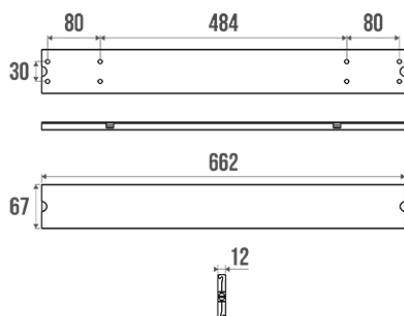

Fiche technique

Arsis
EVOLUTION

Informations

Désignation	Rail & cache 662 mm + verrous anthracite, aluminium anodisé
Référence	044063

Les + produit

- + Idéal pour une solution personnalisée.
- + Permet l'évolution de la douche vers un espace accessible et confortable.
- + Fixation invisible grâce au cache.
- + Produit évolutif !

Description

Rail de fixation équipé d'un cache en aluminium anodisé, livré avec 2 verrous en résine couleur anthracite. Le cache peut être remplacé par une barre d'appui droite 662 mm ou un dossier + 2 accoudoirs ou un dossier + 2 barres relevables pour siège de douche et permet ainsi de transformer sa douche "classique" en douche "accessible et confortable".

Caractéristiques techniques

Matière	Aluminium
Finition	Anodisé
Couleur	Gris anthracite
Dimensions	662 x 12 x 67 mm
Poids brut	1.360 kg
Conditionnement	Carton neutre
Garantie	10 ans
Gencod	3563390440636
Code douanier	7615200000