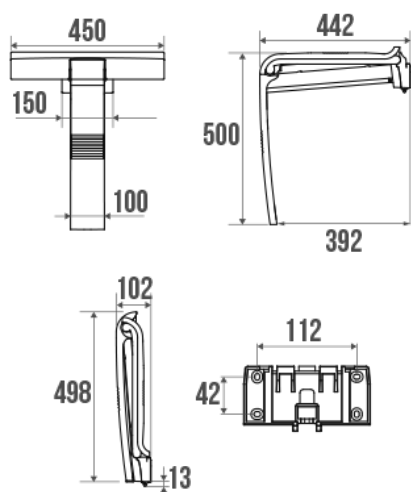

Fiche technique

Informations

Désignation	Siège de douche déclipable et interchangeable Arsis, Blanc
Référence	047730

Les + produit

- + Un produit novateur et unique : siège déclipable de son support mural et interchangeable avec la tablette de douche Arsis.
- + Assise ergonomique grande taille au design épuré pour un maximum de confort.
- + Le concept idéal pour transformer sa douche et la rendre accessible en toute sécurité.
- + Produit évolutif !

Description

Piètement aluminium.

Assise ergonomique grande taille 450 mm en polymère, fixée sur structure aluminium époxy Ø 25 mm.

Position de verrouillage, antivol.

Déclipable de son support mural pour entretien et utilisation occasionnelle en collectivité.

Montage de la tablette sur le support en lieu et place du siège (Réf. 047735).

Hauteur normalisée 500 mm.

Visserie fournie.

Fixations invisibles.

Le design de ce produit est coordonné aux barres de douche Arsis.

Parfaitement adapté pour l'hôtellerie.

Caractéristiques techniques

Finition	Epoxy
Couleur	Blanc
Dimensions	442 x 450 x 500 mm
Diamètre Ø	25 mm
Matière	Polymère & Aluminium

Poids brut	3.300 kg
Conditionnement	Carton quadri
CE - Charge admissible	150 kg
Tests laboratoire à	225 kg
Garantie	10 ans
Poids net	2.700 kg
Gencod	3563390477304
Code douanier	7615200000
Notice	A13570016_IND_13
Pièces détachées	Réf. : 049742 : Clavette rouge.
Spécificité	Le siège Arsis est conçu pour une utilisation sanitaire uniquement.