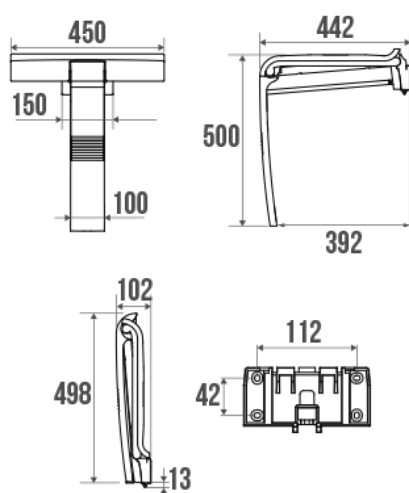

Fiche technique

Informations

Désignation	Siège de douche déclipable et interchangeable Arsis, Blanc & Gris mat
Référence	047731

Les + produit

- + Un produit novateur et unique : siège déclipable de son support mural et interchangeable avec la tablette de douche Arsis.
- + Assise ergonomique grande taille au design épuré pour un maximum de confort.
- + Le concept idéal pour transformer sa douche et la rendre accessible en toute sécurité.
- + Produit évolutif !

Description

Piètement aluminium.

Assise ergonomique grande taille 450 mm en polymère, fixée sur structure aluminium époxy Ø 25 mm.

Position de verrouillage, antivol.

Déclipable de son support mural pour entretien et utilisation occasionnelle en collectivité.

Montage de la tablette sur le support en lieu et place du siège (Réf. 047735).

Hauteur normalisée 500 mm.

Visserie fournie.

Fixations invisibles.

Le design de ce produit est coordonné aux barres de douche Arsis.

Parfaitement adapté pour l'hôtellerie.

Caractéristiques techniques

Finition	Epoxy
Couleur	Blanc & Gris mat
Dimensions	442 x 450 x 500 mm
Diamètre Ø	25 mm

Matière	Polymère & Aluminium
Poids brut	3.300 kg
Conditionnement	Carton quadri
CE - Charge admissible	150 kg
Tests laboratoire à	225 kg
Garantie	10 ans
Poids net	2.700 kg
Gencod	3563390477311
Code douanier	7615200000
Notice	A13570016_IND_13
Pièces détachées	Réf. : 049742 : Clavette rouge.
Spécificité	Le siège Arsis est conçu pour une utilisation sanitaire uniquement.