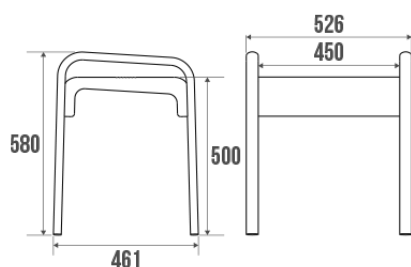

Description

Livré démonté.

Visserie fournie.

Le design de ce produit est coordonné aux barres de douche Arsis.
Parfaitement adapté pour l'hôtellerie.

Caractéristiques techniques

Matière	Polymère & Aluminium
Finition	Epoxy
Couleur	Blanc & Gris mat
Dimensions	461 x 526 x 580 mm
Diamètre Ø	38 x 25 mm
Poids brut	6.000 kg
Poids net	4.800 kg
Conditionnement	Boîte carton + étiquette
Charge admissible	150 kg
CE - charge admissible	150 kg
Tests laboratoire à	225 kg
Garantie	10 ans
Gencod	3563390477717
Code douanier	7615200000
Notice	S04777000_IND_04