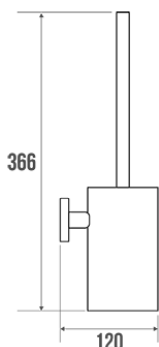

Description