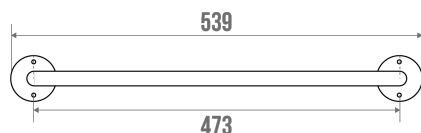

## Fiche technique

### Description

Tube acier chromé Ø 12 mm.

Parfaitement adapté pour l'usage en Collectivités.