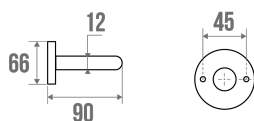

### Description

Tube acier chromé Ø 12 mm.

Parfaitement adapté pour l'usage en Collectivités.