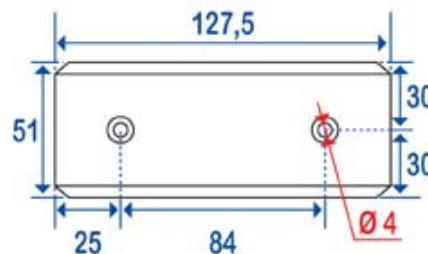

### Distributeur papier WC rouleau

127 x 56 x 82 mm

Inox, rouleau plastique noir

ref. 823512

Référence	<b>823512</b>
Gencod - Code EAN	<b>3563398235128</b>
Code douanier	<b>741820</b>
Conditionnement	<b>Gaine de protection plastique</b>
Poids brut en Kgs	<b>0,150 Kgs</b>
Matière (s)	<b>Acier inoxydable, plastique</b>
Finition	<b>Poli, noir</b>

#### Lire nos Conditions Générales de Vente

Dimensions en mm.

Toutes les dimensions et les spécifications ne sont données qu'à titre indicatif et peuvent être modifiées sans préavis dans l'intérêt de l'amélioration de nos produits.