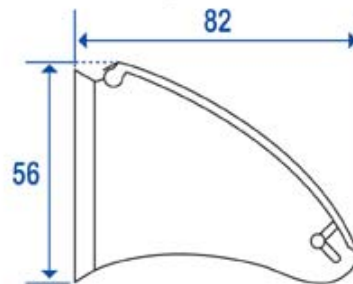

### Distributeur papier WC rouleau

127 x 56 x 82 mm

Inox, rouleau plastique noir

ref. 823512

Référence	<b>823512</b>
Gencod - Code EAN	<b>3563398235128</b>
Code douanier	<b>741820</b>
Conditionnement	<b>Gaine de protection plastique</b>
Poids brut en Kgs	<b>0,150 Kgs</b>
Matière (s)	<b>Acier inoxydable, plastique</b>
Finition	<b>Poli, noir</b>

#### Lire nos Conditions Générales de Vente

Dimensions en mm.

Toutes les dimensions et les spécifications ne sont données qu'à titre indicatif et peuvent être modifiées sans préavis dans l'intérêt de l'amélioration de nos produits.