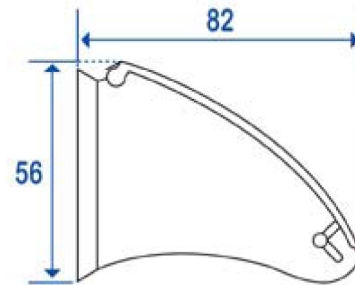

## Fiche technique

GAMME ECO > Autres accessoires ECO

Distributeur papier WC rouleau  
127 x 82 x 56 mm

Acier époxy blanc, rouleau plastique noir  
ref. 823728

Référence	<b>823728</b>
Gencod - Code EAN	<b>3563398237283</b>
Code douanier	<b>732490</b>
Conditionnement	<b>Gaine de protection plastique</b>
Poids brut en Kgs	<b>0,170 Kgs</b>
Matière (s)	<b>Acier</b>
Finition	<b>Epoxy Blanc</b>

### Lire nos Conditions Générales de Vente

Dimensions en mm.

Toutes les dimensions et les spécifications ne sont données qu'à titre indicatif et peuvent être modifiées sans préavis dans l'intérêt de l'amélioration de nos produits.