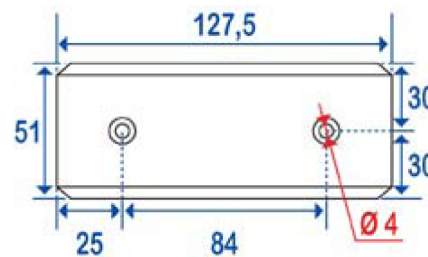

## Fiche technique

GAMME ECO > Autres accessoires ECO

Distributeur papier WC rouleau  
127 x 82 x 56 mm

Acier époxy blanc, rouleau plastique noir  
ref. 823728

Référence	<b>823728</b>
Gencod - Code EAN	<b>3563398237283</b>
Code douanier	<b>732490</b>
Conditionnement	<b>Gaine de protection plastique</b>
Poids brut en Kgs	<b>0,170 Kgs</b>
Matière (s)	<b>Acier</b>
Finition	<b>Epoxy Blanc</b>

### Lire nos Conditions Générales de Vente

Dimensions en mm.

Toutes les dimensions et les spécifications ne sont données qu'à titre indicatif et peuvent être modifiées sans préavis dans l'intérêt de l'amélioration de nos produits.