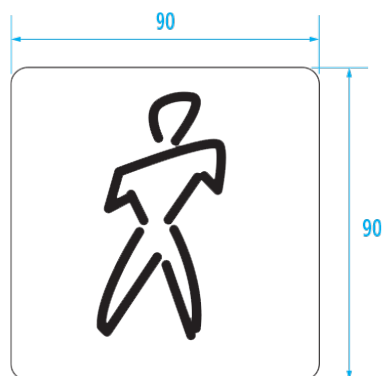

### Informations

Désignation	Figurine adhésive "Messieurs", 90 x 90 mm, PVC Blanc & Bleu
Référence	878121

### Description

Dessin blanc sur fond bleu. Face adhésive

Parfaitement adapté pour l'usage en Collectivités.

### Caractéristiques techniques

Couleur	Blanc & Bleu
Matière	PVC
Dimensions	90 x 90 mm
Conditionnement	Sachet plastique
Gencod	3563398781212
Code douanier	392290
Notice	Aucune notice disponible