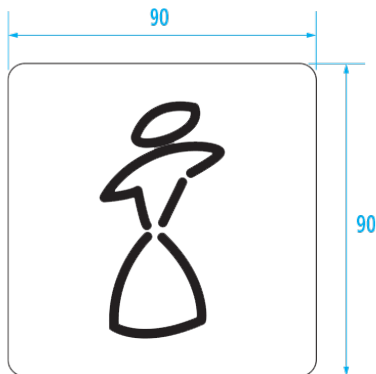

PELLET ASC

Fiche technique

Informations

Désignation	Figurine adhésive "Dames", 90 x 90 mm, PVC Blanc & Bleu
Référence	878122

Description

Dessin blanc sur fond bleu. Face adhésive
Parfaitement adapté pour l'usage en Collectivités.

Caractéristiques techniques

Couleur	Blanc & Bleu
Matière	PVC
Dimensions	90 x 90 mm
Conditionnement	Sachet plastique
Gencod	3563398781229
Code douanier	392290
Notice	Aucune notice disponible