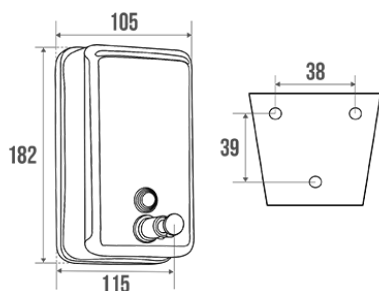

Fiche technique

Informations

Désignation	Distributeur savon liquide 850 ml
Référence	878155

Les + produit

- Visualisation du niveau de savon.
- Fermeture à clé.

Description

Compatible avec gel hydroalcoolique.

Caractéristiques techniques

Finition	Brossé
Dimensions	182 x 105 x 115 mm
Contenance	850 ml
Matière	Inox
Poids brut	0.810 kg
Conditionnement	Carton neutre
Garantie	1 an
Gencod	3563398781557
Code douanier	7324900010
Notice	Aucune notice disponible