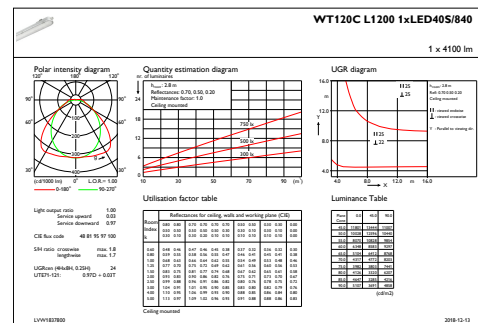

## Schéma dimensionnel

CoreLine Waterproof WT120C

## Données photométriques

IFPC1\_WT120CL12001xLED40S840

IFGU1\_WT120CL12001xLED40S840