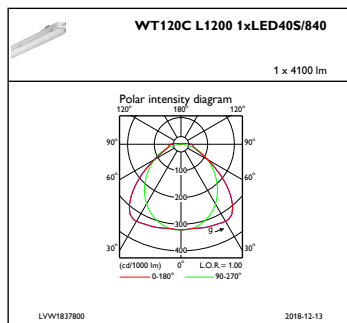

Données photométriques

IFPC1_WT120CL12001xLED40S840