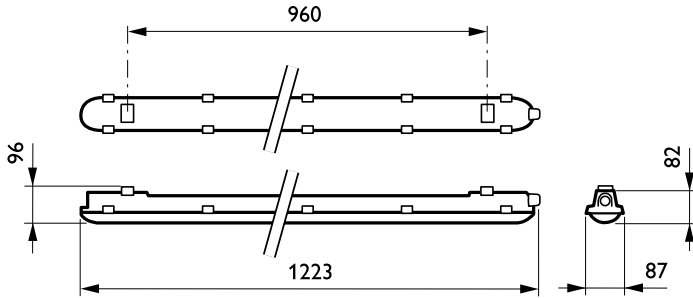

CoreLine Etanche

Schéma dimensionnel

CoreLine Waterproof WT120C