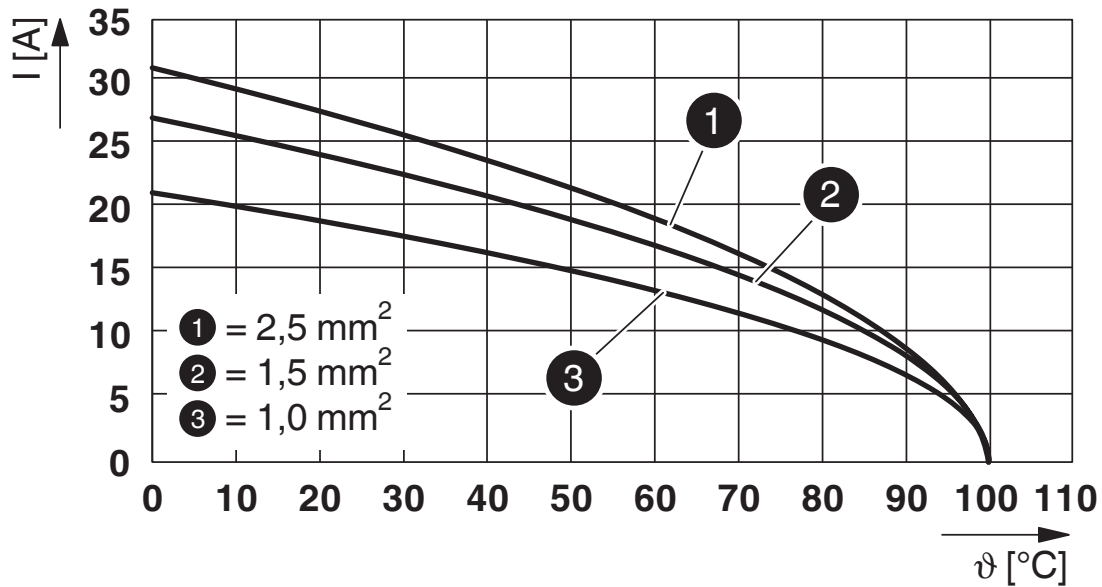

QPD C3PE2,5 2X6-10 BK - Prolongateur de câble

1423989

<https://www.phoenixcontact.com/fr/produits/1423989>

Dessins

Diagramme

Courbe de derating