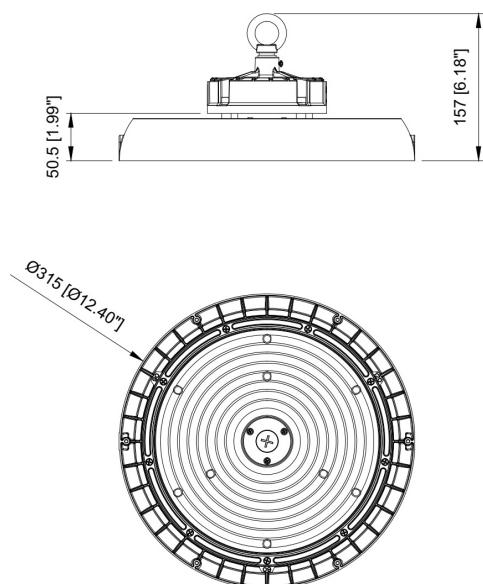

Données physiques et mécaniques

Diamètre (mm)	315
Hauteur (mm)	157
Diamètre d'encastrement (mm)	-
Poids (kg)	-
Profondeur d'encastrement sous BA13	-
Longueur de câble	30 cm
Couleur de produit	Noir
Indice de protection IK	IK08
Test au fil incandescent	850°C
Indice(s) de protection IP	IP65
Plage de température d'utilisation	-40°... +50°C
Matériaux de corps	Aluminium
Matériaux diffuseurs	PC
Alimentation incluse	Oui

Plan

Courbe photométrique