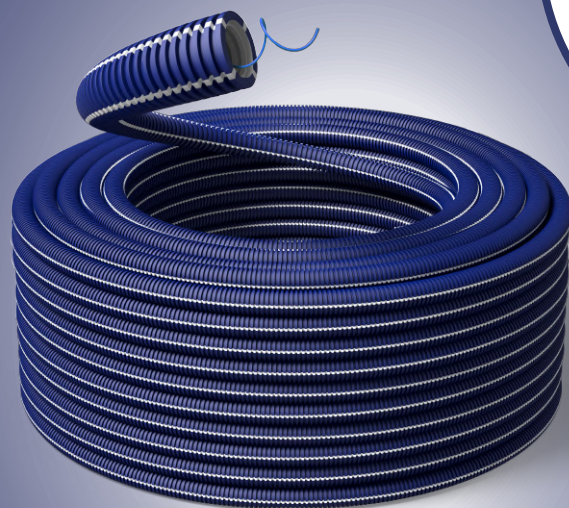

DÉCOUVREZ LE NOUVEAU FLEX LUB PLUS EVO

GLISSAGE
TRÈS
ÉLEVÉ

DOUBLE
PEAU

**SANS
HALOGÈNE**
EN 50642

COULEUR	CODE ART. SANS FIL	CODE ART. TIRE-FIL				
○ RAL 5017	ICTAQHFA16	ICTAQHFA16F	16 mm	10,3 mm	100 m	6 600 m
○ RAL 5017	ICTAQHFA20	ICTAQHFA20F	20 mm	13,1 mm	100 m	5 600 m
○ RAL 5017	ICTAQHFA25	ICTAQHFA25F	25 mm	18,1 mm	100 m	3 600 m