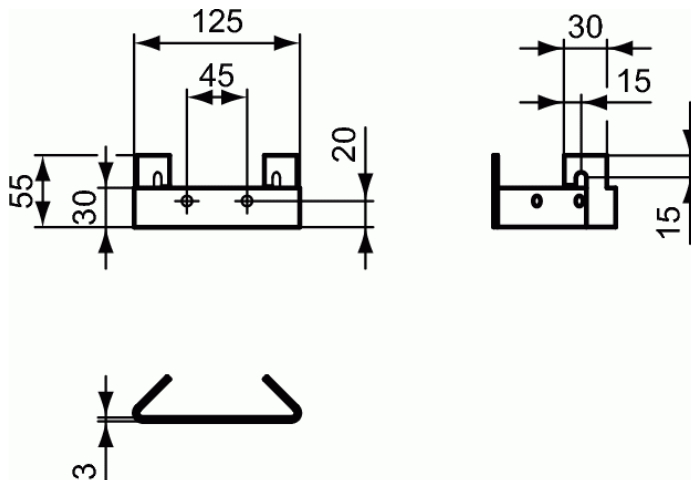

APPLIQUE
Fixation d'angle

Fixation d'angle

Fixation d'angle pour installation d'urinoir Applique.

FINITIONS*

* 67 = Neutre (67)