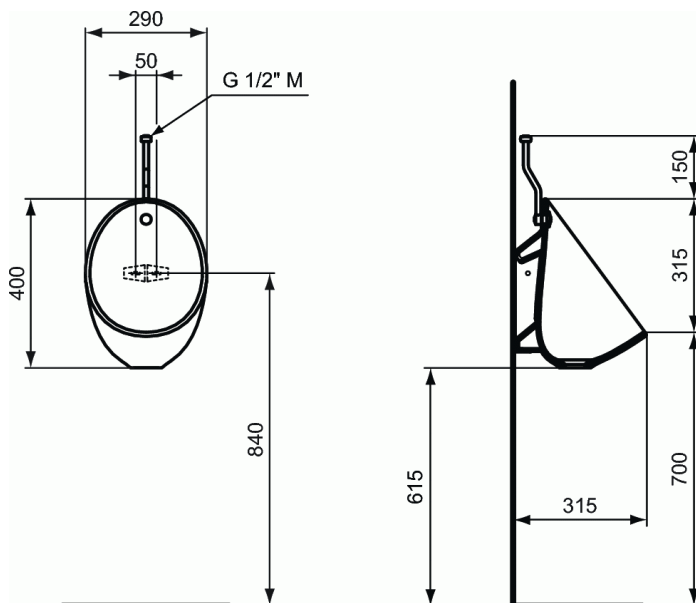

APPLIQUE

Urinoir seul

Urinoir seul

En porcelaine vitrifiée.

Commande de chasse temporisée incluse.

Fixations incluses. 2 points de fixations.

Design simple et épuré : sans bride.

Forme intérieure anti-éclaboussure pour un rinçage optimal du bol et un rinçage aisé.

FINITIONS*

01

* 01 = Blanc brillant (01)