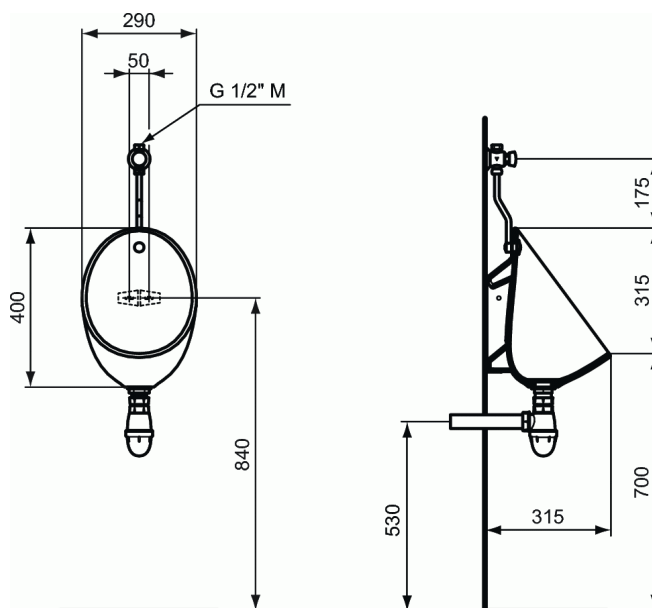

#### Pack urinoir 3 en 1

En porcelaine vitrifiée.

Alimentation apparente en ligne.

Commande de chasse temporisée incluse.

Fixations incluses. 2 points de fixations.

Design simple et épuré : sans bride.

Forme intérieure anti-éclaboussure pour un rinçage optimal du bol et un rinçage aisé.