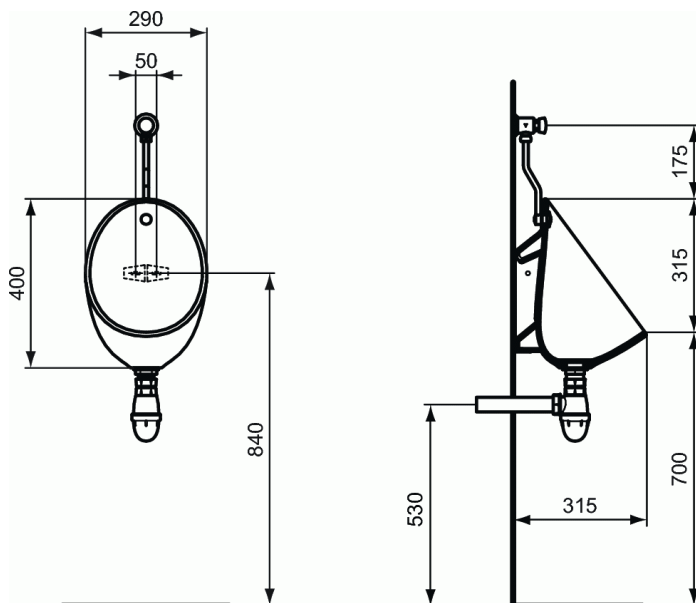

APPLIQUE
Pack urinoir 3 en 1

Pack urinoir 3 en 1

En porcelaine vitrifiée.
Alimentation apparente coudée.
Commande de chasse temporisée incluse.
Fixations incluses. 2 points de fixations.
Design simple et épuré : sans bride.
Forme intérieure anti-éclaboussure pour un rinçage optimal du bol et un rinçage aisé.

FINITIONS*

01

* 01 = Blanc brillant (01)