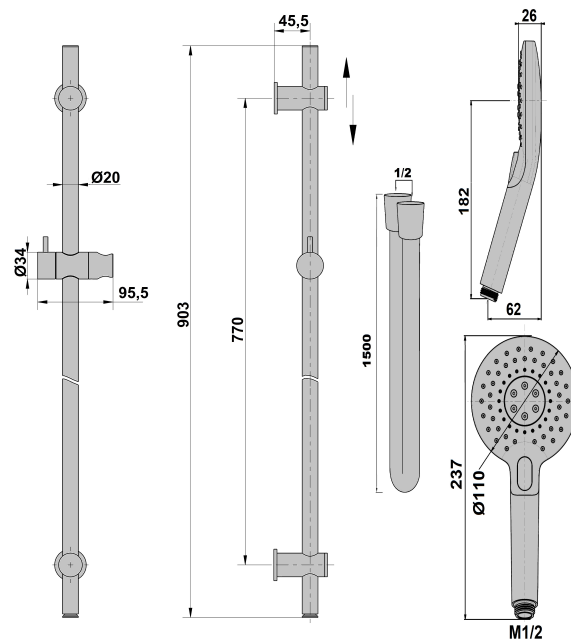

BARRE DE DOUCHE JEWEL

Ref : **JECR900**

Finition : **Chrome**

Caractéristiques techniques :