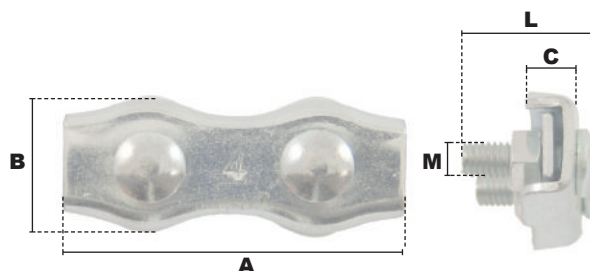

SERRE-CABLE PLAT DUPLEX (ACIER)

famille SCA2

matière Acier

finition Zingué blanc

Duplex / 2 boulons

référence	Ø câble	A	B	C	L	M	Ø de clé	poids le %
	(mm)	(mm)	(mm)	(mm)	(mm)		(mm)	(kg)
SCA202	2	37	12,6	5	13,6	M4	7	1,10
SCA203	3	40	14	6,7	13,6	M4	7	1,50
SCA204	4	43	17	7	17	M5	8	2,50
SCA205	5	52	21	8,5	23	M6	10	4,00
SCA206	6	60	25	10	23	M6	10	6,00
SCA208	8	72	31	14	25,5	M8	13	10,00
SCA210	10	84	35	15	27,5	M10	17	16,00

Dimensions à titre indicatif. Pour toutes dimensions précises, nous consulter

existe aussi :

- En inox : SCI2, page 73
- En 1 boulon et en acier : SCA1, page 15
- En 1 boulon et en inox : SCI1, page 72

conseil d'utilisation :