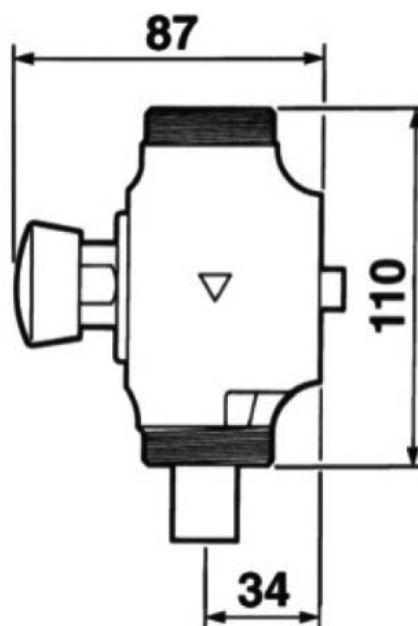

Gamme : Robinet temporisé pour chasse

Réf : 13001 - PRESTO ECLAIR

> **Pression d'utilisation recommandée :**

- 1 à 5 bars

> **Volume chasse :**

- 9 l, ajustable à 6 l avec un robinet d'arrêt non compris
- Dispositif anti-coup de bélier

> **Durée d'écoulement :**

- 7 à 9 secondes

> **Alimentation hydraulique :**

- En ligne, double mâle G 1"1/4 (33x42)
- Raccordement de sortie sur tube de chasse Ø 32 mm

> **Matière et couleur de finition :**