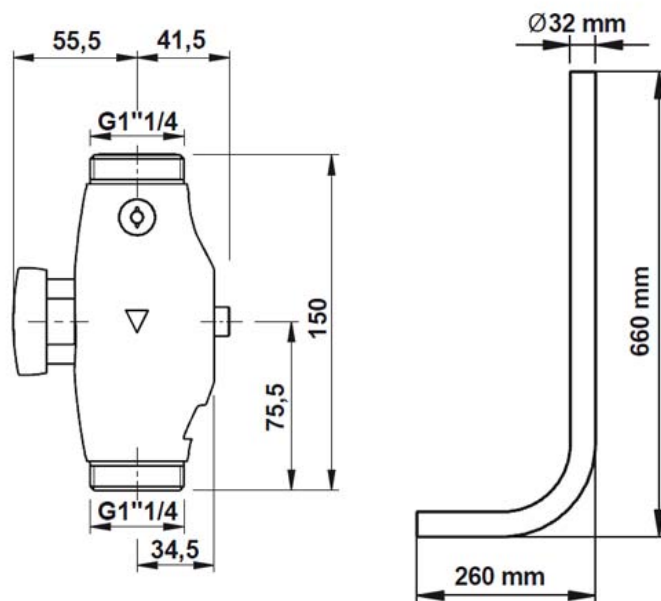

**Gamme :** Robinet temporisé pour chasse

**Réf :** 13935 - PRESTO KIT DE CHASSE N° 1

> **Pression d'utilisation recommandée :**

- 1 à 5 bars

> **Volume chasse :**

- 6 à 9 l, ajustable par action sur le robinet d'arrêt
- Dispositif anti-coup de bélier

> **Durée d'écoulement :**

- 7 à 9 secondes

> **Alimentation hydraulique :**

- En ligne, double mâle G 1''1/4 (33x42)
- Raccordement de sortie sur tube de chasse  $\varnothing 32$  mm

> **Matière et couleur de finition :**

- 1 Robinet d'arrêt à boisseau sphérique intégré
- 1 Raccord de départ et 1 tube coudé chromé
- 1 Collier de fixation et 1 nez de jonction

> **Normes / Agréments :**

- Corps en laiton conforme aux normes NF EN1982/ NF EN 12164 / NF EN 12165
- Traitement de surface Nickel-Chrome selon NF EN12540
- Résistance au brouillard salin neutre (NSS) : 200 h selon NF ISO 9227