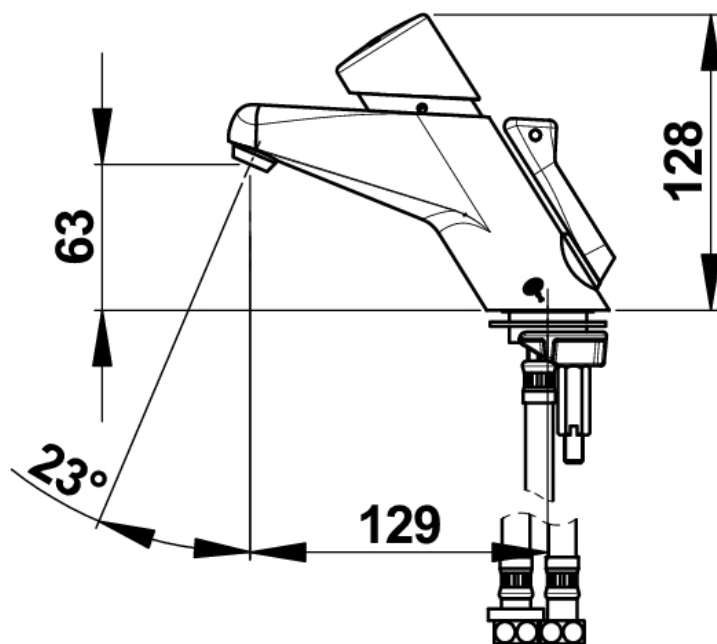

Gamme : Robinet mitigeur temporisé pour lavabo

Réf : 20500 - PRESTOMIX 2020 sur plage

> **Pression d'utilisation recommandée :**

- 1 à 5 bars

> **Débit :**

- Limiteur de débit 5 l/mn - Réglage interne 5 positions
- Dispositif anti-coup du bélier
- Brise-jet : anti-vandalisme et anti-bouchage.

> **Durée d'écoulement :**

- 15 secondes \pm 5 secondes réglable par bague 4 positions

> **Fonctionnement :**

- Par simple pression sur le bouton (déclenchement souple)

> **Alimentation hydraulique :**

- G 3/8" (12x17)

> **Livré avec :**

- 2 Robinets d'arrêt G 3/8" (12x17)
- 2 Joints filtre
- 2 Flexibles PEX avec clapets anti-retour NF et écrous tournants
- 1 Bride de fixation
- 1 Joint de bride
- 1 Ecrou de fixation