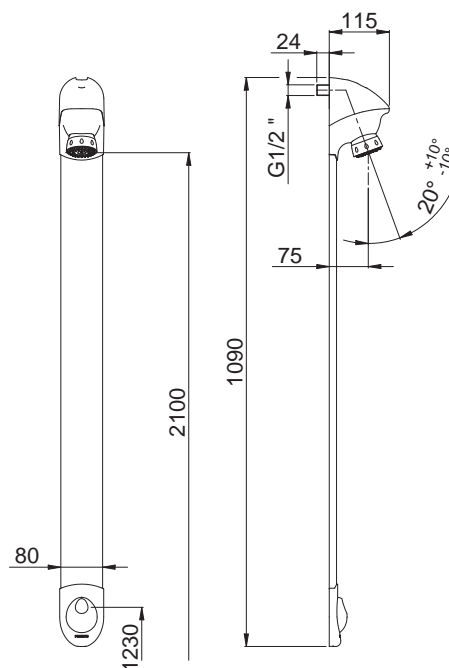

Gamme : Robinet simple temporisée pour douche

Réf : 27402 - PRESTO DL 400 SE® applique

> Pression d'utilisation recommandée :

- 1 à 5 bars

> Débit :

- 8 l/mn à 3 bars par régulateurs de débit intégrés
- Régulateur de 6 l/min à 3 bar fourni en option dans la boîte
- Dispositif anti-coup de bélier
- Pomme de douche fixe à grille orientable et picots anticalcaire

> Durée d'écoulement :

- 30 secondes (-10/+5 s.)

> Alimentation hydraulique :

- G 1/2" (15x21) par le haut sur robinet d'arrêt équerre MF

> Matière et couleur de finition :

- Corps en métal moulé injecté
- Profilé extrudé en alliage Aluminium-Magnésium-Silicium 6060