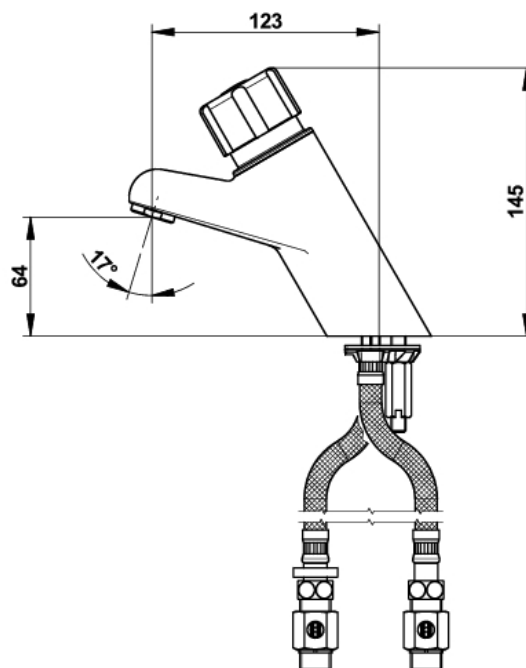

**Gamme :** Robinet mitigeur temporisé pour lavabo

**Réf :** 28610 - PRESTO 4000 S sur plage

> **Pression d'utilisation recommandée :**

- 1 à 5 bars

> **Débit :**

- 3 l/mn avec limiteur de débit intégré
- Dispositif anti-coup du béliet
- Brise-jet : anti-vandalisme et anti-bouchage

> **Durée d'écoulement :**

- 15 secondes  $\pm$  5 secondes

> **Alimentation hydraulique :**

- G 3/8" (12x17)

> **Matière et couleur de finition :**

- Bouton-poussoir en laiton chromé

> **Résistance thermique :**

- Ce robinet résiste à une température de 75°C durant 30 minutes dans le cadre de chocs thermiques

> **Sécurité :**

- Anti-brûlure : limitation de la température maximale par butée ajustable
- Système S® interdisant le blocage en écoulement continu

> **Livré avec :**

- 2 Robinets d'arrêt MM 3/8" (12x17)
- 2 Joints filtre
- 2 Flexibles PEX avec clapets anti-retour NF et écrous tournants
- 1 Bride de fixation
- 1 Joint de bride
- 1 Ecrou de fixation