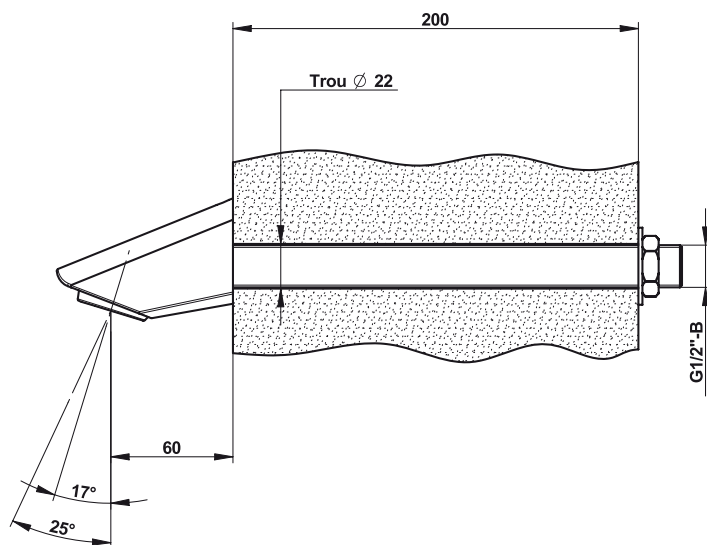

**Gamme :** Pomme de douche

**Réf :** 29120 - Pomme de douche fixe avec grille orientable 2 positions, cloison de 1 à 200mm

#### > Fonctionnalité :

- Grille orientable à 2 positions : 17° ou 25°

#### > Alimentation hydraulique :

- Mâle G 1/2" (15x21) par queue fileté pour traversée cloison de 1 à 200 mm