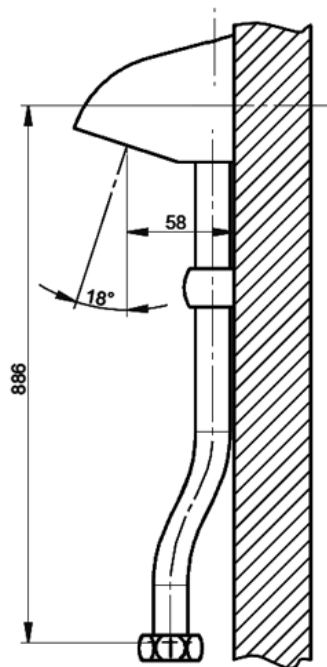

Gamme : Pomme de douche

Réf : 29206 - Pomme de douche fixe

> **Pression d'utilisation recommandée :**

- 1 à 5 bars

> **Débit :**

- En fonction de la robinetterie

> **Fonctionnalité :**

- Jet pluie simple
- Pomme fixe

> **Alimentation hydraulique :**

- Apparente à écrou prisonnier femelle G 3/4" (20x27)

> **Résistance thermique :**

- Cette pomme résiste à une température de 75°C durant 30 minutes dans le cadre de chocs thermiques

> **Livré avec :**

- Tube d'alimentation
- Collier de fixation
- Notice de pose

> **Normes / Agréments :**

- Corps en laiton chromé conforme aux normes NF EN1982/ NF EN 12164 / NF EN 12165
- Traitement de surface Nickel-Chrome selon NF EN12540
- Résistance au brouillard salin neutre (NSS) : 200 h selon NF ISO 9227