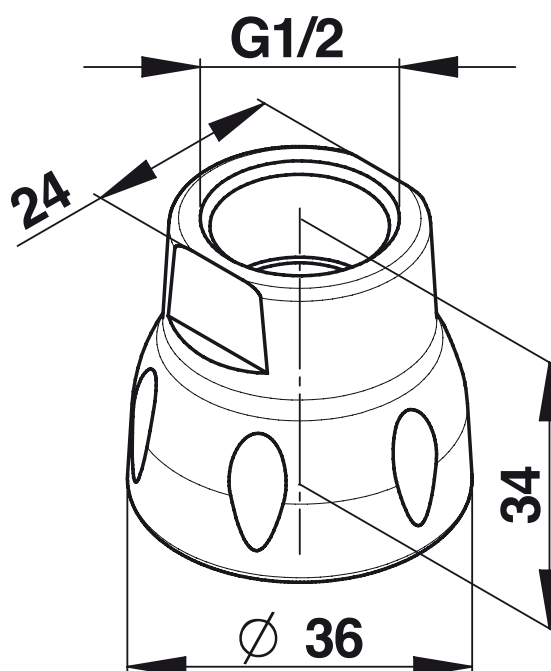

Gamme : Pomme de douche

Réf : 29320 - Pomme de douche fixe

> Pression d'utilisation recommandée :

- 1 à 5 bars

> Débit :

- En fonction de la robinetterie

> Fonctionnalité :

- Jet pluie simple
- Pomme et grille fixe

> Alimentation hydraulique :

- Femelle G 1/2" (15x21)

> Matière :

- En matière composite

> Résistance thermique :

- Cette pomme résiste à une température de 75°C durant 30 minutes dans le cadre de chocs thermiques

> Livré avec :

- Notice de pose

> Normes / Agréments :

- Corps en laiton chromé conforme aux normes NF EN1982 / NF EN12164 / NF EN12165
- Traitement de surface Nickel-Chrome selon NF EN12540
- Résistance au brouillard salin neutre (NSS) : 200 h selon NF ISO 9227