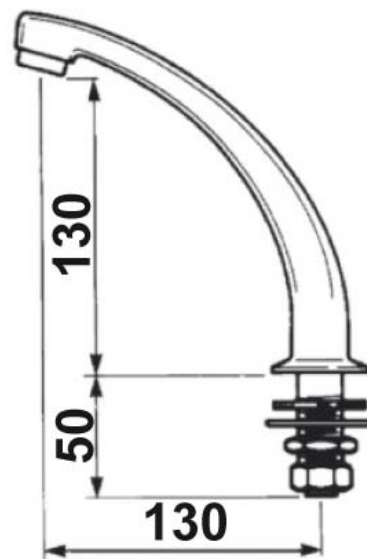

**Gamme :** Bec pour lavabo

**Réf :** 30302 - Bec fixe sur page

> **Pression d'utilisation recommandée :**

- 1 à 5 bars

> **Débit :**

- 6 l/min
- Limiteurs de débit optionnel

> **Fonctionnalité :**

- Bec fixe sur page

> **Alimentation hydraulique :**

- Mâle g 1/2" (15x21) avec queue fileté de 50 mm

> **Résistance thermique :**

- Ce bec résiste à une température de 75°C durant 30 minutes dans le cadre de chocs thermiques