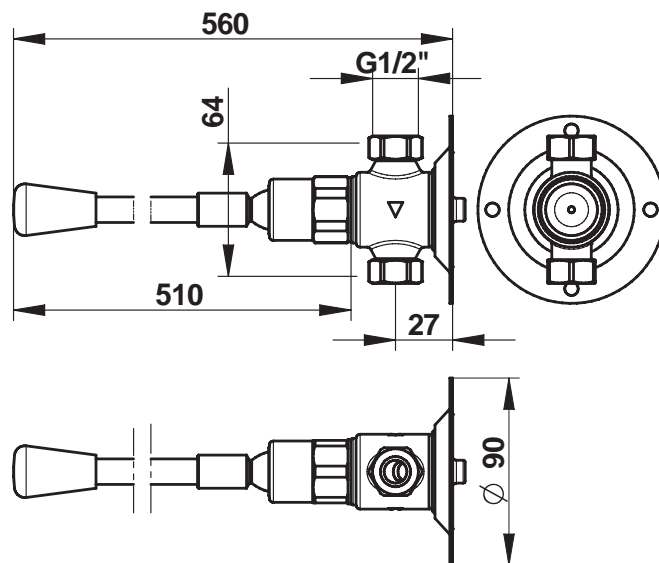

Gamme : Robinet simple temporisé pour lavabo
Réf : 31646 - PRESTO 712 à commande fémorale

> Pression d'utilisation recommandée :

- 1 à 5 bars

> Débit :

- 6 l/mn à 3 bars - Réglage 4 positions
- Dispositif anti-coup de bélier

> Durée d'écoulement :

- 15 secondes \pm 5 secondes

> Matière:

- Levier en laiton

> Fonctionnement :

- Par simple action du genou sur la commande omnidirectionnelle (déclenchement souple)

> Alimentation hydraulique :

- Alimentation en ligne en eau froide, chaude ou pré-mitigée
- Arrivée et sortie mâle 1/2" (15x21)

> Résistance thermique :

- Ce robinet résiste à une température de 75°C durant 30 minutes dans le cadre de chocs thermiques

> Sécurité :

- Repère par point de couleur inusable et indémontable (bleu ou rouge)

> Livré avec :

- 1 Joint d'écrou
- 1 Ecrou raccord
- 1 Clapet anti-retour
- 1 Embout rouge et bleu
- 1 Ecrou pour tube 12x14
- 2 pions, bleu et rouge