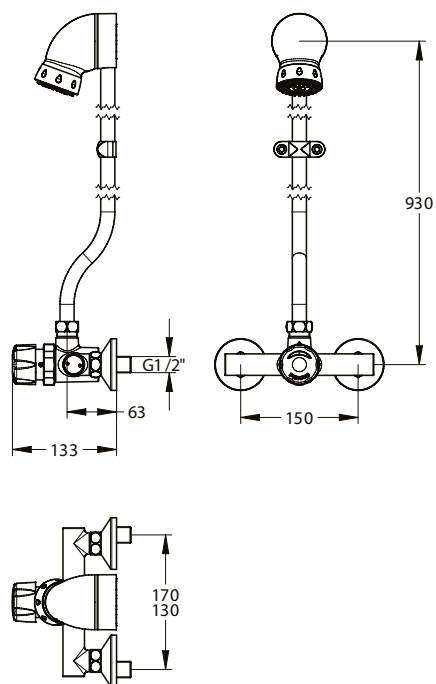

**Gamme :** ALPA

**Réf :** 35304 - Mitigeur monobloc mono-commande mural temporisé N pour douche, EA 150mm, prêt-à-poser

#### > Débit :

- 8 l/mn avec régulateur de débit intégré
- Dispositif anti-coup de bélier

#### > Durée d'écoulement :

- 30 secondes (- 10 / + 5 secondes)

#### > Alimentation hydraulique :

- Entraxe 150 mm
- Raccords excentriques M 3/4" (20x27) x M 1/2" (15x21) pour entraxe de 130 à 170mm
- Sur mitigeur ALPA avec clapets anti-retour NF