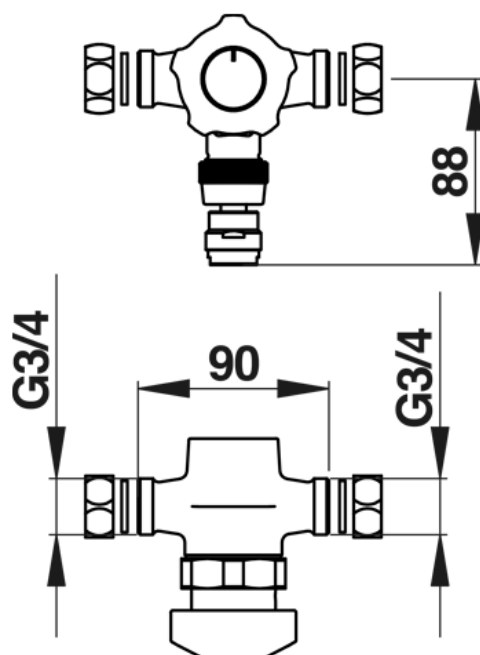

Gamme : Robinet mitigeur temporisé pour lavabo

Réf : 35912 - PRESTO 3500 mural

> **Pression d'utilisation recommandée :**

- 1 à 5 bars

> **Débit :**

- 3 l/mn avec régulateur de débit intégré
- Dispositif anti-coup du bélier
- Brise-jet Orientable : anti-vandalisme et anti-bouchage

> **Durée d'écoulement :**

- 15 secondes ± 5 secondes

> **Alimentation hydraulique :**

- Mâle G 3/4" (20x27)
- Clapets anti-retour NF

> **Matière et couleur de finition :**

- Bouton-poussoir noir en polyacétal

> **Livré avec :**

- 2 Joints filtre
- 2 Ecrus raccord 3/4" (20x27)
- Notice de pose

> **Normes / Agréments :**

- Classe acoustique IB
- Corps en laiton chromé conforme aux normes NF EN1982/ NF EN 12164 / NF EN 12165
- Traitement de surface Nickel-Chrome selon NF EN12540
- Résistance au brouillard salin neutre (NSS) : 200 h selon NF ISO 9227