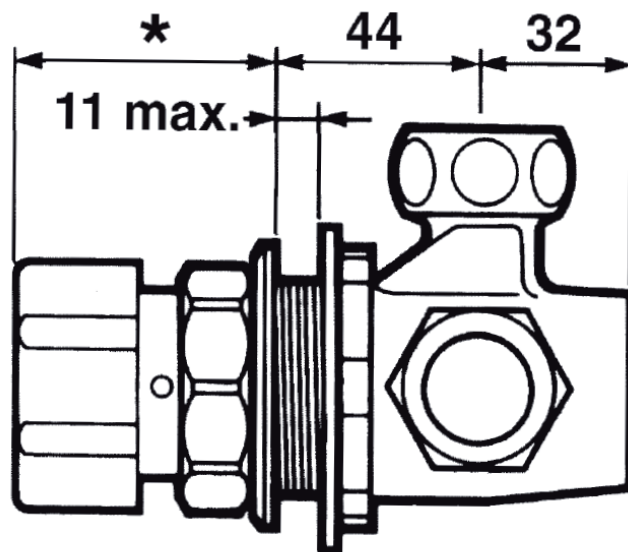

**Gamme :** Robinet mitigeur temporisé pour douche

**Réf :** 35936 - PRESTO ALPA panneau

**> Pression d'utilisation recommandée :**

- 1 à 5 bars

**> Débit :**

- 8 l/mn avec régulateur de débit intégré
- Dispositif anti-coup de bélier

**> Durée d'écoulement :**

- 30 secondes (- 10 / + 5 secondes)

**> Alimentation hydraulique :**

- Mâle G 3/4" (20x27)
- Sur mitigeur ALPA NF /IB avec clapets anti-retour NF

**> Matière et couleur de finition :**

**> Livré avec :**

- 2 Joints filtre
- 3 Ecrous raccord 3/4" (20x27)
- 1 Rosace de finition pour montage sur panneau
- Notice de pose

**> Normes / Agréments :**

- Corps en laiton chromé conforme aux normes NF EN1982 / NF EN12164 / NF EN12165
- Traitement de surface Nickel-Chrome selon NF EN12540
- Résistance au brouillard salin neutre (NSS) : 200 h selon NF ISO 9227