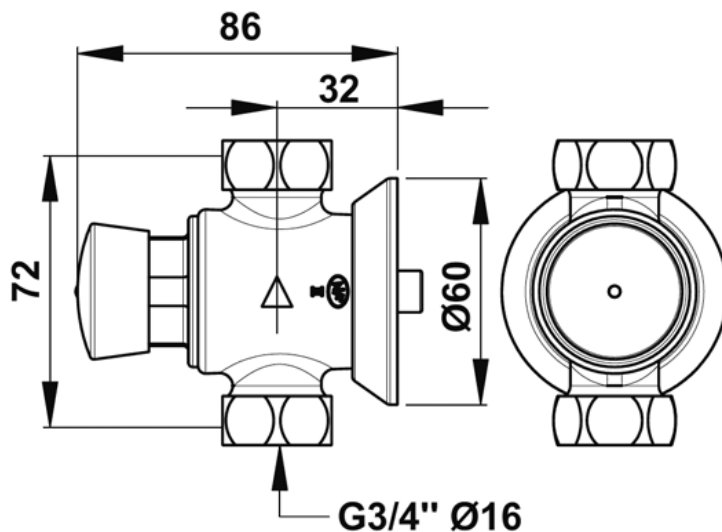

Gamme : Robinet simple temporisé pour douche

Réf : 38022 - PRESTO P 50 applique

> **Pression d'utilisation recommandée :**

- 1 à 5 bars

> **Débit :**

- 6 l/mn à 3 bars par limiteur de débit incorporé
- Réglage de débit par bague filetée
- Dispositif anti-coup de bélier

> **Durée d'écoulement :**

- 30 secondes (-10 / +5 secondes)

> **Alimentation hydraulique :**

- Mâle G 3/4" (20x27) en eau froide ou pré-mitigée

> **Résistance thermique :**

- Ce robinet résiste à une température de 75°C durant 30 minutes dans le cadre de chocs thermiques

> **Sécurité :**

- Bouton non tournant évitant tout risque d'usure prématurée
- Repère par point de couleur rouge inusable et indémontable

> **Livré avec :**

- 1 Joint plat
- 1 Joint filtre
- 2 Ecrus raccord 3/4" (20x27) pour tube de 14x16 mm