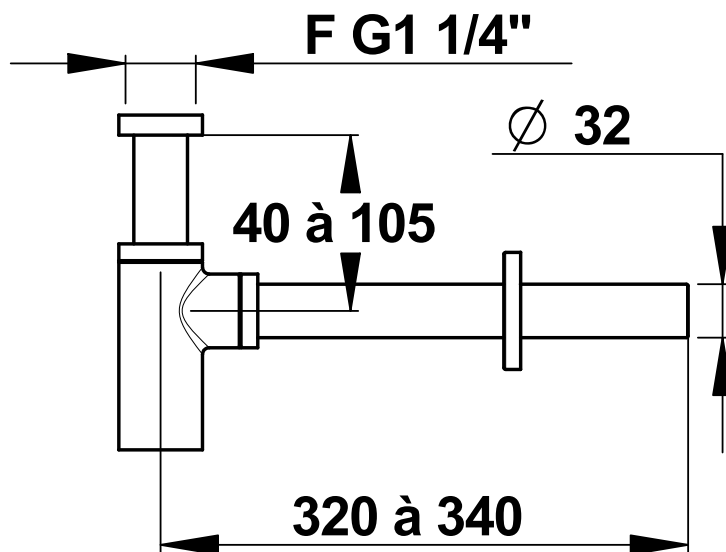

Gamme : Accessoire pour lavabo

Réf : 39002 - Siphon pour lavabo

> Fonctionnement:

- Ce siphon pour lavabo permet l'évacuation de l'eau de la vasque
- Culot démontable
- Tube plongeur réglable
- Tube horizontal télescopique

> Raccordement :

- Entrée : F G 1"1/4 (33x42 mm)
- Sortie : tube \varnothing 32mm

> Matière(s) et finition(s):

- Laiton chromé