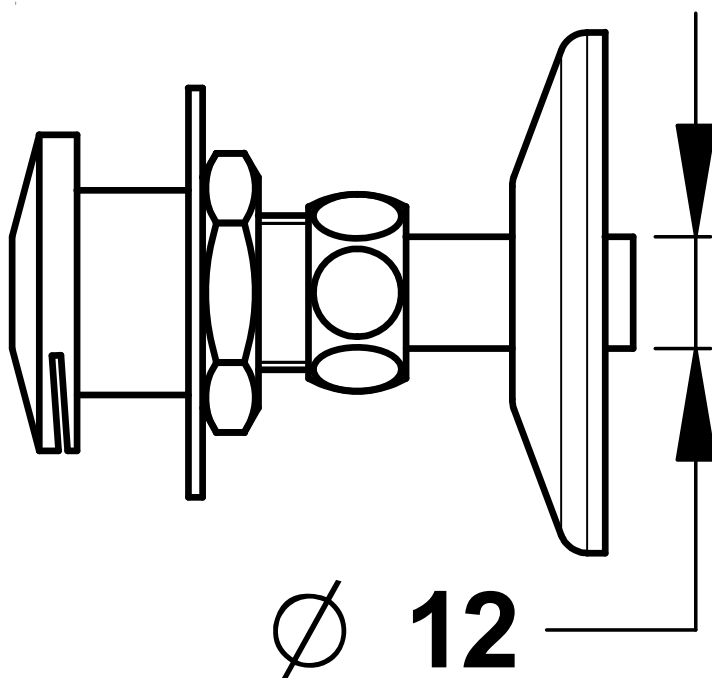

Gamme : Accessoires de robinetterie pour urinoirs

Réf : 50941 - Effet d'eau pour urinoir Allia "Aubagne"

> Fonctionnement:

- A installer dans l'orifice prévu à cet effet en haut de la cuvette d'urinoir
- Permet la répartition du jet d'eau du robinet sur les parois de l'urinoir.