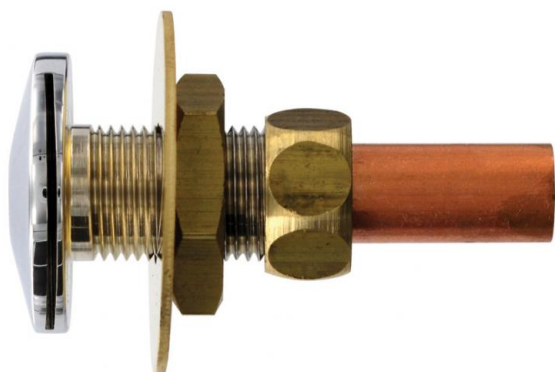

Gamme : Accessoires de robinetterie pour urinoirs

Réf : 50941 - Effet d'eau pour urinoir Allia "Aubagne"

> Fonctionnement:

- A installer dans l'orifice prévu à cet effet en haut de la cuvette d'urinoir
- Permet la répartition du jet d'eau du robinet sur les parois de l'urinoir.