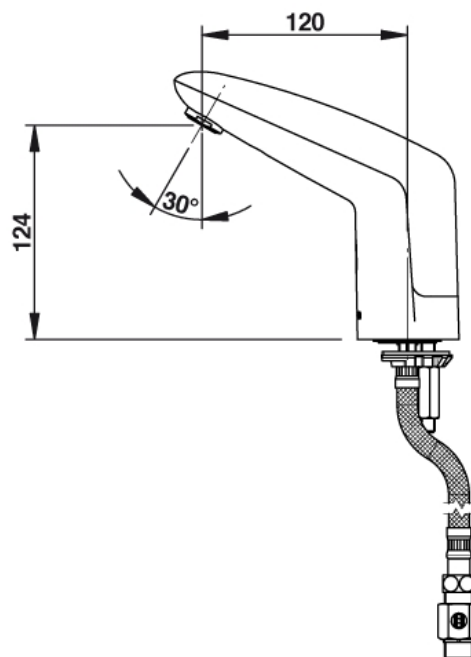

**Gamme :** Robinet simple électronique pour lavabo

**Réf :** 55060 - PRESTO VOLTA sur plage

> **Pression d'utilisation recommandée :**

- 1 à 5 bars

> **Débit :**

- 3 l/mn par limiteur de débit intégré
- Aérateur anti-tartre haute qualité
- Dispositif anti-coup de bélier

> **Alimentation hydraulique :**

- G 3/8" (12x17) en eau froide, chaude ou pré-mitigée

> **Alimentation électrique :**

- Pile lithium 6 volts type CRP2 dans boîtier intégré dans le corps du robinet

> **Matière et couleur de finition :**

- Corps et capot en métal moulé injecté

> **Résistance thermique :**

- Résiste à une température de 75°C durant 30 minutes dans le cadre de chocs thermiques

> **Sécurité :**

- Fermeture automatique de l'électrovanne en cas d'écoulement > à 30s, d'usure de la pile ou de dégradation du détecteur

> **Livré avec :**

- 1 Ecrou de fixation
- 1 Joint et 1 rondelle
- 1 Flexible à écrou tournant
- 1 Robinet d'arrêt MM G 3/8" (12x17)
- 1 Joint filtre
- 1 Autocollant de signalisation

> **Normes / Agréments :**