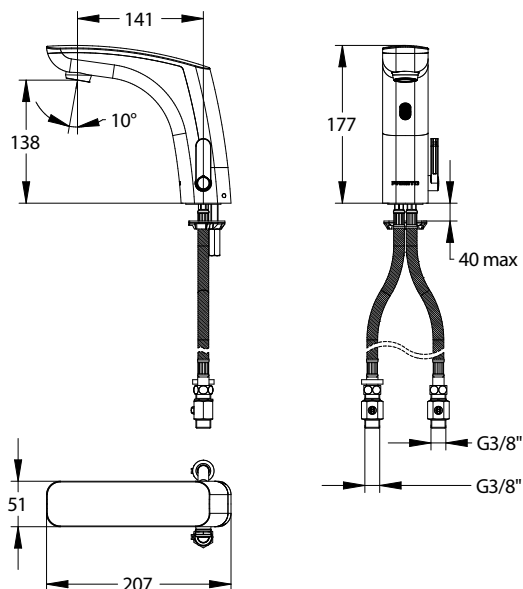

Gamme : Robinet mitigeur électronique pour lavabo

Réf : 55375 - PRESTO NOVA sur plage

> Pression d'utilisation recommandée :

- 1 à 5 bars

> Débit :

- 3 l/mn par limiteur de débit intégré
- Aérateur anti-tartre haute qualité
- Dispositif anti-coup de bélier

> Alimentation hydraulique :

- G 3/8" (12x17)

> Alimentation électrique :

- Pile lithium 6 volts type CRP2 dans boîtier intégré dans le corps du robinet

> Matière et couleur de finition :

- Corps et capot en métal moulé injecté
- Finition chromée

> Livré avec :

- 1 Ecou de fixation
- 1 Joint et 1 rondelle
- 2 Flexibles PEX à écrou tournant avec Clapets anti-retour NF
- 2 Robinets d'arrêt MM G 3/8" (12x17)
- 2 Joints filtre
- 1 Autocollant de signalisation