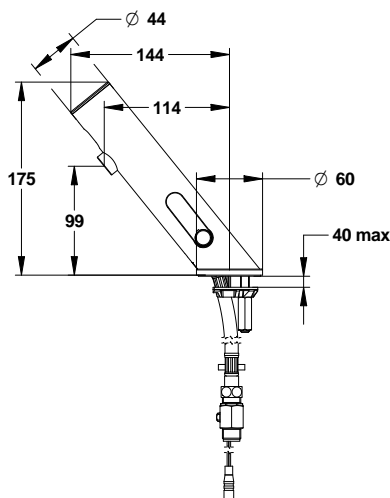

Gamme : PRESTO LINEA®

Réf : 57208 - Mitigeur électronique sur plage pour lavabo, Secteur 230V, 3l/min avec RA