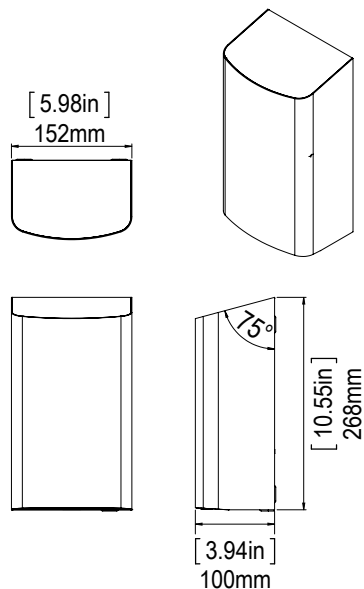

**Gamme :** SECHE-MAINS

**Réf :** 60364 - C-DRY Sèche-mains compact

## > Caractéristiques :

- Temps de séchage : 10 à 15 secondes
- Vitesse d'air : de 95 à 115 m/sec
- Puissance : Seulement 1000 W
- Secteur : 220/240 V / 50/60 Hz
- Niveau sonore : 69 à 76,6 dB à 1 mètre
- Distance de détection 170mm ± 20mm réglable
- IP24

## > Installation :

- Installation murale ; sa petite taille permet de l'installer dans les espaces les plus réduits.